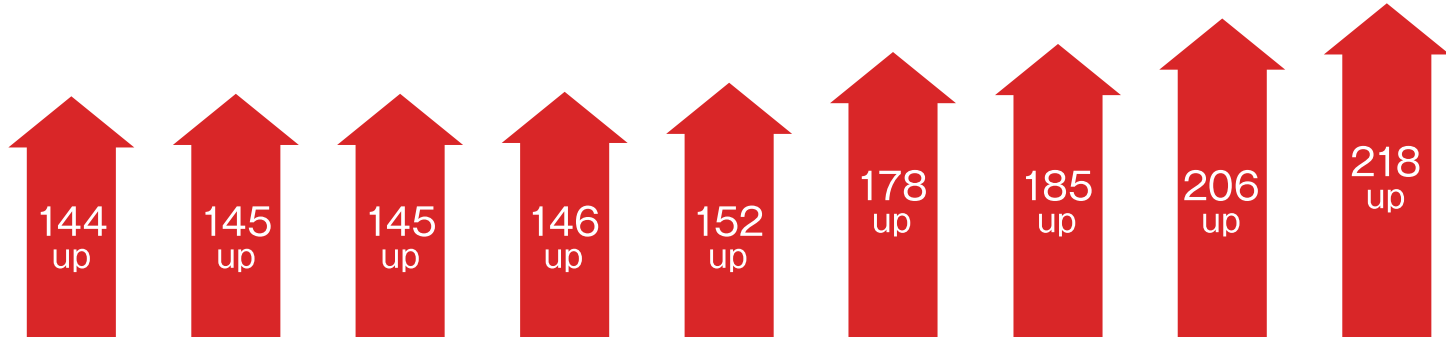

豊富な貸出用品 (すべて無料)
掃除機・アイロン・ポット・布団乾燥機
・布団掃除機・LEDライトなど
※洗濯機利用までも無料!

新年度 入寮見学

3月1日よりスタート

場 所 梁山泊寮(男子寮) 京町女子寮
時 間 帯 毎日 9:00~16:00(完全予約制)

※入塾説明会が開催される日は、
その時間に合わせて18:00まで見学可能です。

申込方法 壺溪塾坪井本校 大学受験科
☎096-352-1442 へお電話にてご予約ください。

直営寮だからこそ！寮生の成績がここまで変わる！

寮生の成績の伸び センター試験・共通テスト900点換算点 (過去3年間実績)

593	670	798	612	609	699	719	786	767
入学校 熊本大 (法)	入学校 鹿児島大 (歯)	入学校 京都大 (経済)	入学校 熊本大 (教一小)	入学校 長崎大 (水産)	入学校 広島大 (工)	入学校 九州大 (工)	入学校 宮崎大 (医一医)	入学校 熊本大 (医一医)