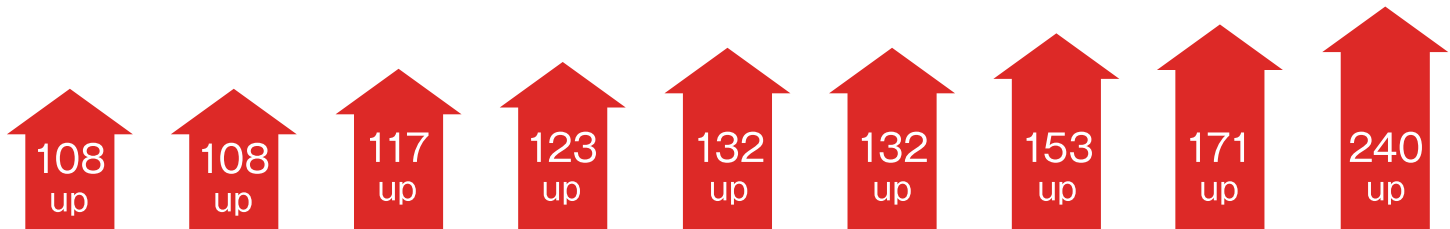

## 新年度 入寮見学会

### 3月1日よりスタート

場 所 梁山泊寮(男子寮) 京町女子寮  
時 間 帯 毎日 9:00~16:00 (完全予約制)

※入塾説明会が開催される日は、  
その時間に合わせて18:00まで見学可能です。

申込方法 壺溪塾坪井本校 大学受験科  
☎096-352-1442 へお電話にてご予約ください。

# 直営寮だからこそ！寮生の成績がここまで変わる！

寮生の成績の伸び センター試験・共通テスト900点換算点 (過去3年間実績)

782	729	781	760	599	755	786	588	690
入学校 熊本大 (医一医)	入学校 九州大 (芸術工)	入学校 広島大 (薬)	入学校 大阪大 (基礎工)	入学校 熊本大 (教一小)	入学校 熊本大 (医一医)	入学校 長崎大 (医一医)	入学校 鹿児島大 (教一初等)	入学校 熊本大 (教一小)